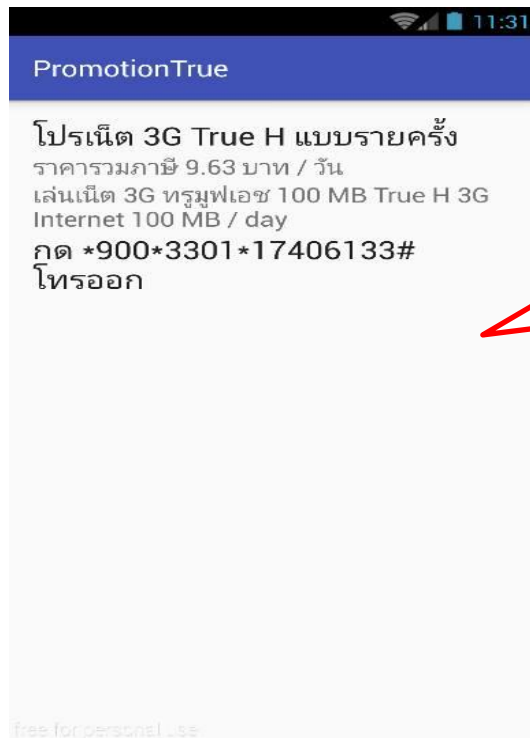

PromotionTrue

กรุณาล็อกอินเข้าสู่ระบบ

Username : nanyupa

Password :

LOGIN CLEAR

free for personal use

ภาพที่ 3 แสดงการล็อกอิน

การดูรายละเอียดโปรโมชั่นมือถือ

การดูรายละเอียดของระบบจัดการโปรโมชั่นมือถือ โดยใช้เทคโนโลยี Android push notification จะมี popup เด้งขึ้นมาแล้วเราสารารถกดเข้าไปดูรายละเอียด ซึ่งจะแสดงดังภาพที่ 4

3. แสดงการแจ้งเตือน

ภาพที่ 4 แสดงการดูรายละเอียดโปรโมชั่นมือถือ