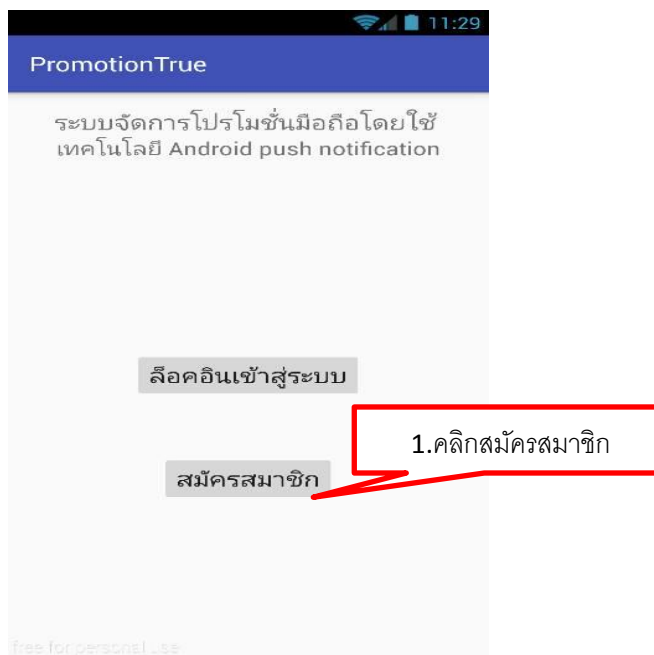

ภาคผนวก ง

คู่มือการใช้งานการพัฒนาระบบจัดการโปรโมชั่นมือถือ โดยใช้เทคโนโลยี

Android push notification

การใช้งานของผู้ใช้ระบบ (User)

การสมัครสมาชิก

การใช้งานของระบบจัดการโปรโมชั่นมือถือ โดยใช้เทคโนโลยี Android push notification ผู้ใช้ระบบต้องทำการสมัครสมาชิก ซึ่งจะแสดงดังภาพที่ 1

ภาพที่ 1 แสดงการสมัครสมาชิก

ทำการกรอกรายละเอียดข้อมูลต่างๆ รวมทั้งกำหนด ชื่อผู้ใช้และรหัสผ่าน ให้เรียบร้อย ซึ่งจะแสดงดังภาพที่ 2

PromotionTrue

สมัครสมาชิก

ชื่อผู้ใช้ : nanyupa

รหัสผ่าน :

ชื่อ : nanyupa

สกุล : wichit