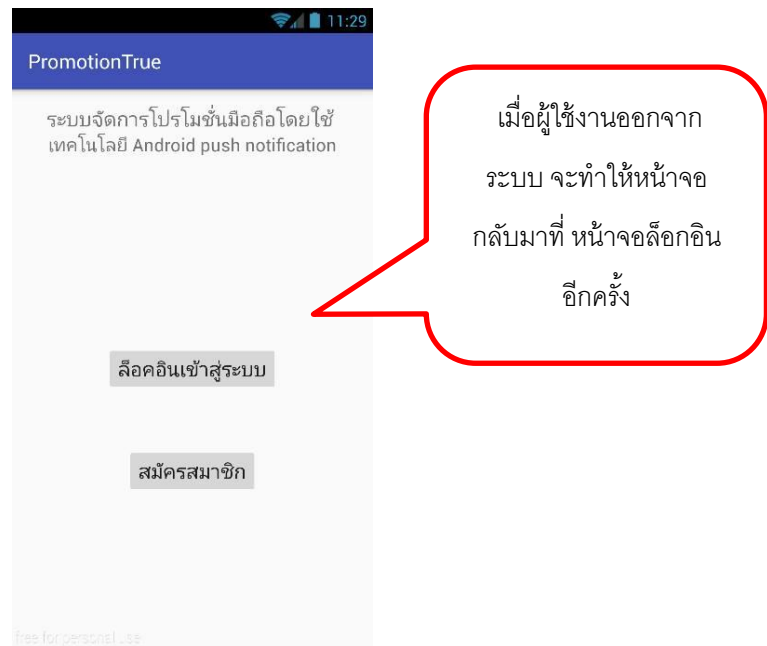

การดูรายละเอียดของระบบจัดการโปรโมชั่นมือถือ โดยใช้เทคโนโลยี Android push notification จะมี popup เด้งขึ้นมาแล้วเราสารารถกดเข้าไปดูรายละเอียด ซึ่งจะแสดงดังภาพที่ 4

3. แสดงการแจ้งเตือน

ภาพที่ 4 แสดงการดูรายละเอียดโปรโมชั่นมือถือ

การลือกเอาที่ออกจากระบบ

การลือกเอาที่ออกจากระบบของจัดการโปรโมชั่นมือถือ โดยใช้เทคโนโลยี Android push notification โดยคลิกที่เมนูออกจากระบบ ซึ่งจะแสดงดังภาพที่ 5

ภาพที่ 5 แสดงการล็อกเอาท์ออกจากระบบ

คู่มือการใช้งานการพัฒนาระบบจัดการโปรโมชั่นมือถือ โดยใช้เทคโนโลยี