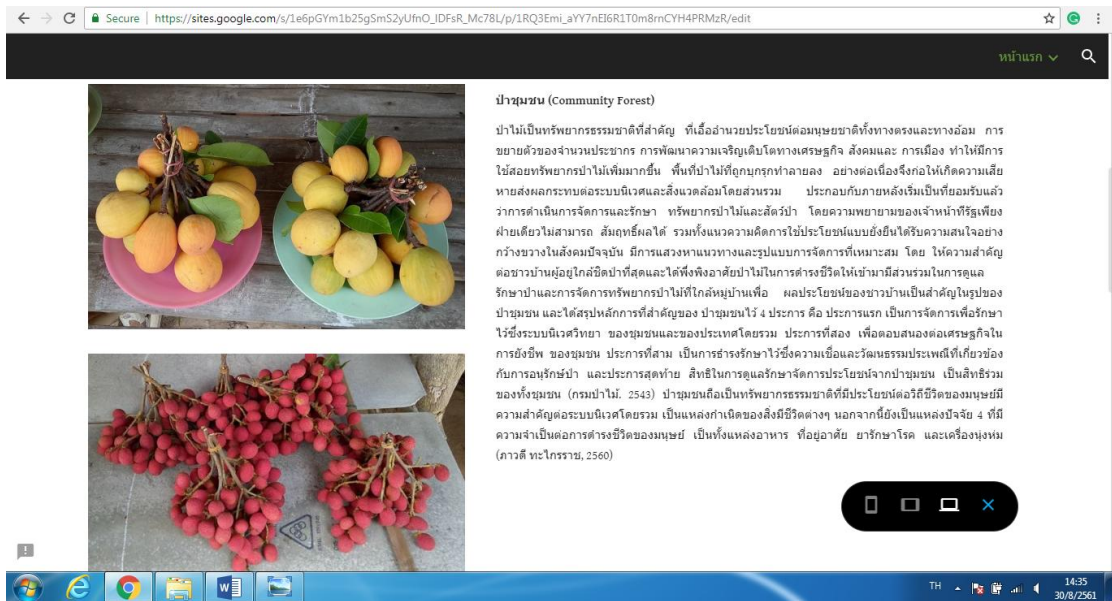

ภาพที่ 17 แสดงหน้าหลักข้อมูลป่าชุมชน