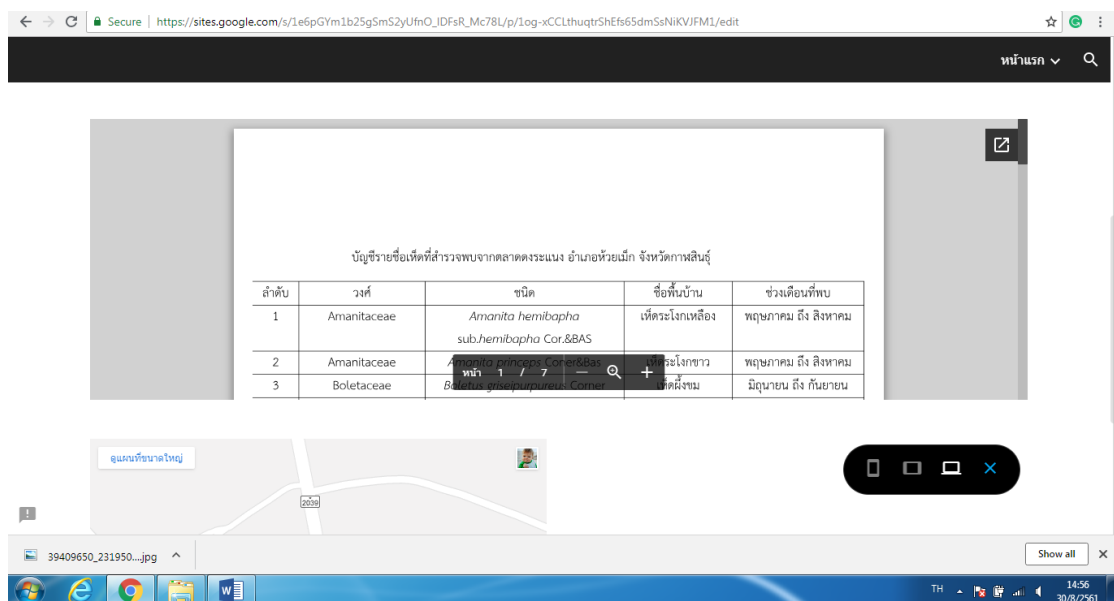

15°59'07.5"N 103°19'23.6"E

แผนที่

ดูแผนที่ขนาดใหญ

TH 14:39 30/8/2563

ภาพที่ 19 แสดงฐานข้อมูลด้านความหลากหลายทางชีวภาพของตลาดร่มห้วย

ภาพที่ 20 แสดงฐานข้อมูลด้านสารสนเทศของตลาดดงระแนง

ภาพที่ 21 แสดงฐานข้อมูลด้านความหลากหลายทางชีวภาพของตลาดดงระแนง

ภาพที่ 22 แสดงฐานข้อมูลด้านสารสนเทศของตลาดเห็ดป่ากลางดง

ภาพที่ 23 แสดงฐานข้อมูลด้านความหลากหลายทางชีวภาพของตลาดเห็ดป่ากลางดง