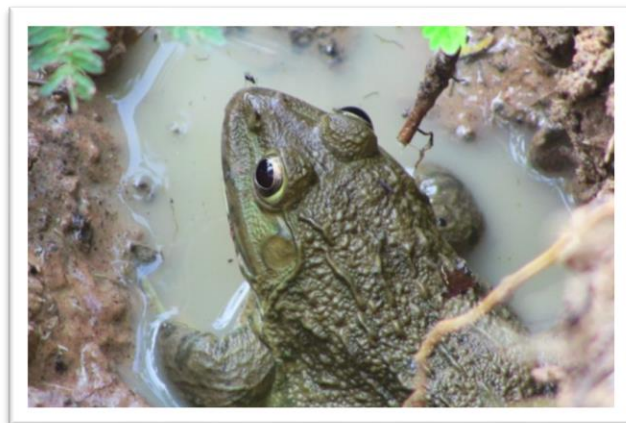

ภาคผนวก ง
ตัวอย่างสัตว์สมุนไพรร

กบ

ทั้งตัว เป็นยาฆ่าเชื้อแม่เฮง วัดท่าม่วงร้อยเอ็ด
(กฤษฎา ศรีธรรมมา. ๒๕๕๔ : ๓๓๘)

กบบัว

(กฤษฎา ศรีธรรมมา. ๒๕๕๔ : ๓๔๐)

กบนา

(กฤษฎา ศิริธรรมา. ๒๕๕๔ : ๓๔๐)

กบจาน