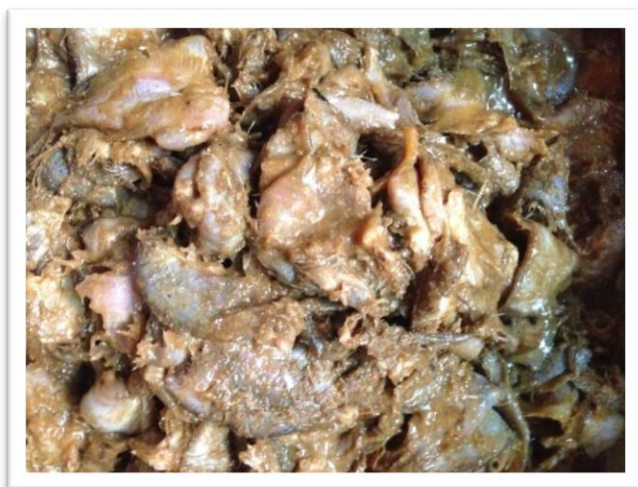

ดักแด้

หังตัว ยามหมก วัดโพชนทัน

เบี้ยจ๊กจั่น

เปลือก (กฤษฎา ศรีธรรมา. ๒๕๕๐ : ๓๔๔), (กฤษฎา ศรีธรรมา. ๒๕๕๔ : ๓๓๓)

ปลาบึก

ตัว รักษาโรคมะเร็งไฟ วัดมหาชัย

ปลาฝา

อก รักษาโรคมะเร็งซอน วัดมหาชัย

เป็ด

เปลือกไข่ รักษาโรคมะเร็งคอตาแตก วัดศรีสมพร
ชน (กฤษฎา ศรีธรรมา. ๒๕๕๔ : ๓๓๔), (กฤษฎาศรีธรรมา. ๒๕๕๐ : ๓๔๕)

ปู

ตัว (กฤษฎา ศรีธรรมา. ๒๕๕๔ : ๓๓๔)

ปลาร้า

ทั้งตัว (กฤษฎา ศรีธรรมา. ๒๕๕๔ : ๓๔๕)

ปลากระเต็ด

(กฤษฎา ศรีธรรมา. ๒๕๕๔ : ๓๔๗)

ปลาช่อน

(กฤษฎา ศรีธรรมา. ๒๕๕๔ : ๓๔๘)

ปลาดุก

(กฤษฎา ศรีธรรมา. ๒๕๕๔ : ๓๔๘)

ผึ้ง

น้ำหวาน (กฤษฎา ศรีธรรมา. ๒๕๕๐ : ๓๔๓), (กฤษฎา ศรีธรรมา. ๒๕๕๔ : ๓๓๒)

มดแดง

ทั้งตัว รักษาโรคมะเร็ง วัดบ้านโกทารักษาโรคมะเร็ง วัดท่าม่วงร้อยเอ็ด