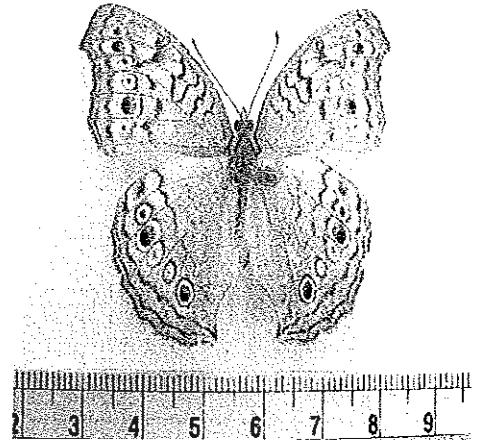

ผีเสื้อกะทกรกธรรมดา (*Cethosia cyane*)

ผีเสื้อหนอนมะพร้าวขีดฟ้า (*Elymnias patna*)

ผีเสื้อเพนซีเทา (*Junonia lemonias*)