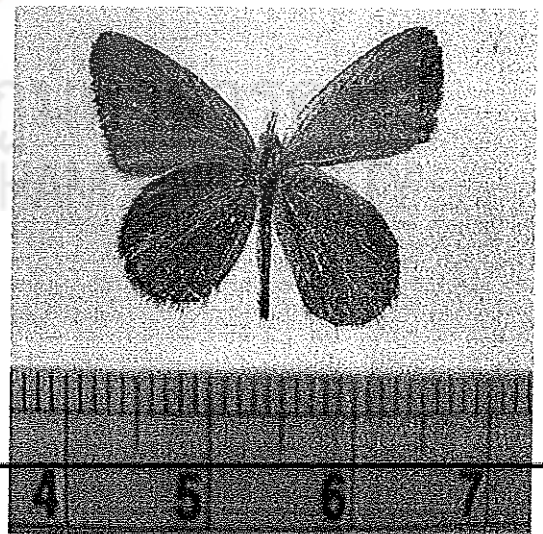

ผีเสื้อปีกไข่ใหญ่ (*Hypolimnas bolina bolina*)   ผีเสื้อบรอนขอบปีกขาว (*Euthalia phemius*)