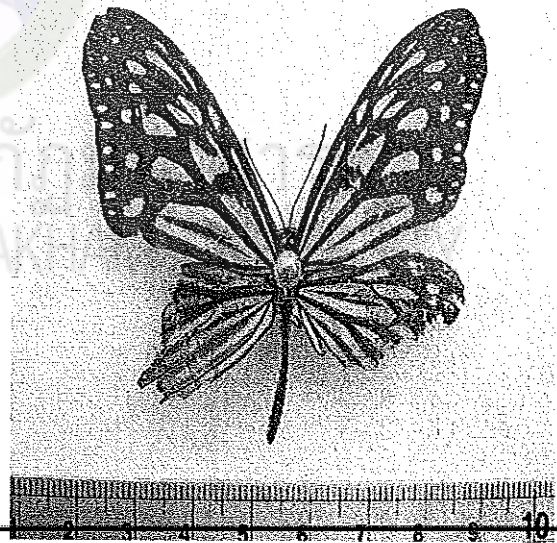

ผีเสื้อหนอนอุจจารมด (Catopsilia pomona) ผีเสื้อหนอนอุจจารมด (Catopsilia pomona f. jugurtha)

ผีเสื้อฟ้าเมียเลียนธรรมดา (Pareronia valeria)

ผีเสื้อเนรจิ้ว (Eurema sp)

ผีเสื้อเณรแอนเดอร์สัน (*Eurema andersonii*)

ผีเสื้อหนอนใบรักธรรมดา (*Danaus chrysippus*)

ผีเสื้อหนอนใบรักลายเสือ (*Danaus genutia*)

ผีเสื้อหนอนใบรักฟ้าใหญ่ (*Tirumala septentrionis*)

ผีเสื้อหนอนใบรักแถบกว้าง (*Tirumala limniace*) ผีเสื้อจระกานอนยี่โถ (*Euploea core*)