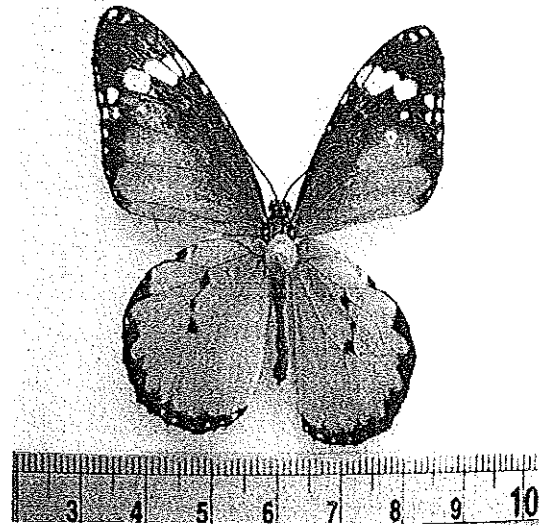

ผีเสื้อหนอนอุจจารมด (Catopsilia pomona) ผีเสื้อหนอนอุจจารมด (Catopsilia pomona f. jugurtha)

ผีเสื้อฟ้าเมียเลียนธรรมดา (Pareronia valeria)

ผีเสื้อเนรจิ้ว (Eurema sp)

ผีเสื้อเณรแอนเดอร์สัน (*Eurema andersonii*)

ผีเสื้อหนอนใบรักธรรมดา (*Danaus chrysippus*)

ผีเสื้อหนอนใบรักลายเสือ (*Danaus genutia*)

ผีเสื้อหนอนใบรักฟ้าใหญ่ (*Tirumala septentrionis*)

ผีเสื้อหนอนใบรักแถบกว้าง (*Tirumala limniace*) ผีเสื้อจระกานอนยี่โถ (*Euploea core*)