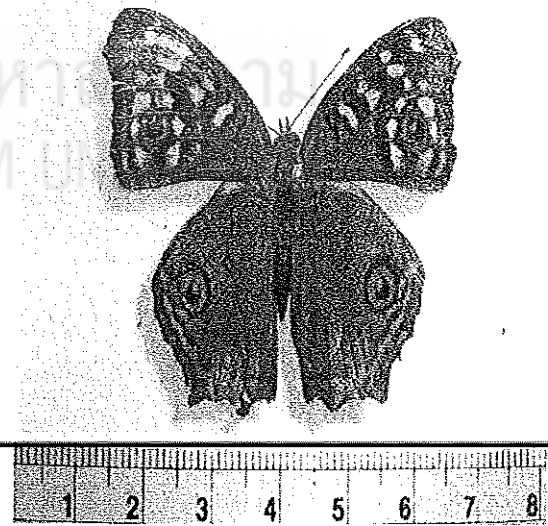

ผีเสื้อหนอนมะพร้าวขีดฟ้า (*Elymnias patna*)

ผีเสื้อเพนซีเทา (*Junonia lemonias*)