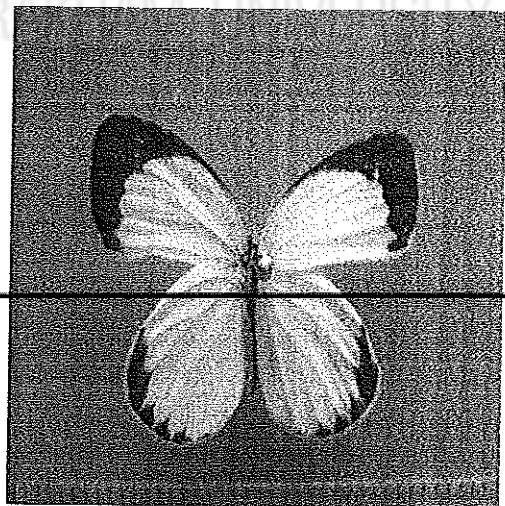

ผีเสื้อเหลืองสยามขอบดำ (*Cepora nadina*)

ผีเสื้อหนอนใบกุ่มเส้นดำ (*Appias libythea*)

ผีเสื้อปลายปีกส้มเล็ก (*Ixis pyrene*)

ผีเสื้อปลายปีกส้มใหญ่ (*Hebomonina glaucippe*)

ผีเสื้อหนอนกุหลาบ (*Catopsilia pomona* f. *crocale*)

ผีเสื้อหนอนอุจจารมด (Catopsilia pomona) ผีเสื้อหนอนอุจจารมด (Catopsilia pomona f. jugurtha)

ผีเสื้อฟ้าเมียเลียนธรรมดา (Pareronia valeria)

ผีเสื้อเนรจิ้ว (Eurema sp)

ผีเสื้อเณรแอนเดอร์สัน (*Eurema andersonii*)