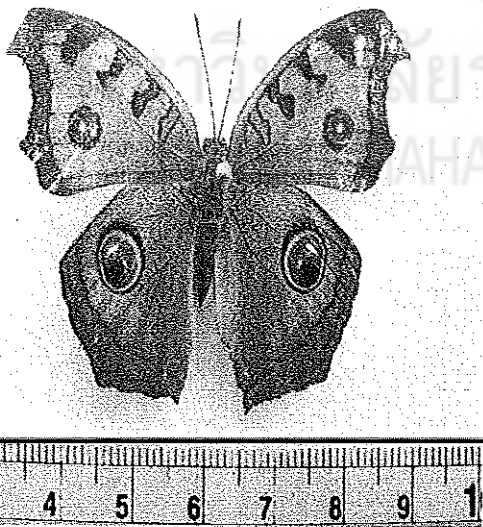

ผีเสื้อหนอนมะพร้าวขีดฟ้า (*Elymnias patna*)

ผีเสื้อเพนซีเทา (*Junonia lemonias*)