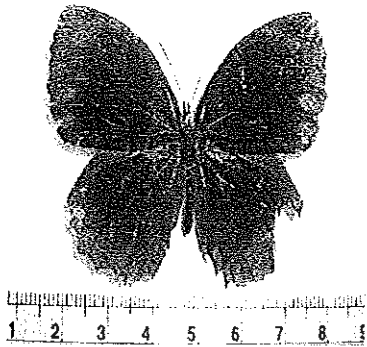

ผีเสื้อหนอนหนามกะทกรก (*Acraea violae*)

ผีเสื้อหนอนมะพร้าวขีดฟ้า (*Elymnias patna*)

ผีเสื้อเพนซีเทา (*Junonia lemonias*)