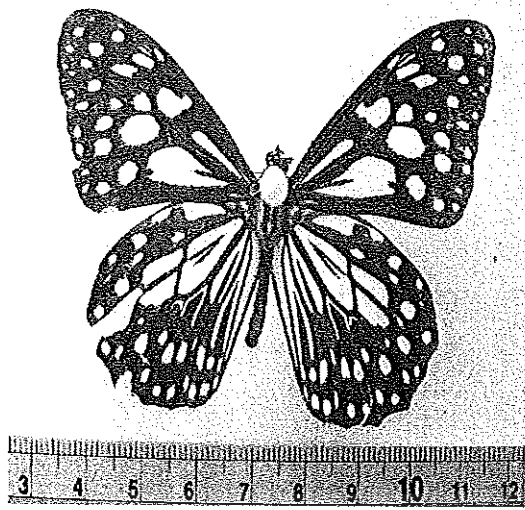

ผีเสื้อเหลืองสยามขอบดำ (*Cepora nadina*)

ผีเสื้อหนอนใบกุ่มเส้นดำ (*Appias libythea*)

ผีเสื้อปลายปีกส้มเล็ก (*Ixis pyrene*)

ผีเสื้อปลายปีกส้มใหญ่ (*Hebomonina glaucippe*)

ผีเสื้อหนอนกุหลาบ (*Catopsilia pomona* f. *crocale*)

ผีเสื้อหนอนอุจจารมด (Catopsilia pomona) ผีเสื้อหนอนอุจจารมด (Catopsilia pomona f. jugurtha)

ผีเสื้อฟ้าเมียเลียนธรรมดา (Pareronia valeria)

ผีเสื้อเนรจิ้ว (Eurema sp)

ผีเสื้อเณรแอนเดอร์สัน (*Eurema andersonii*)

ผีเสื้อหนอนใบรักธรรมดา (*Danaus chrysippus*)

ผีเสื้อหนอนใบรักลายเสือ (*Danaus genutia*)

ผีเสื้อหนอนใบรักฟ้าใหญ่ (*Tirumala septentrionis*)

ผีเสื้อหนอนใบรักแถบกว้าง (*Tirumala limniace*) ผีเสื้อจระกานอนยี่โถ (*Euploea core*)