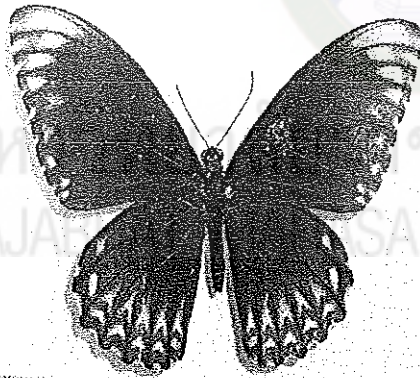

มหาวิทยาลัยราชภัฏมหาสารคาม
RAJABHAT MAHASARAKHAM UNIVERSITY

2 3 4 5 6 7 8 9 10 11 12

1 2 3 4 5 6 7 8 9 10

ผีเสื้ออุงทองธรรมดา (*Trodies aeacus*)

ผีเสื้อหางตุ้มจุดชมพู (*Pachliopta aristolochia.*)

3 4 5 6 7 8 9 10 11 12

2 3 4 5 6 7 8 9 10 11 12

ผีเสื้อเชิงลายธรรมดา (*Chilasa clytai*)

ผีเสื้อหนอนมะนาว (*Papilio demoleus*)

ผีเสื้อหางติ่งเฮเลน (*Papilio helenus*)

ผีเสื้อหนอนจำปีธรรมดา (*Graphium Agamemnon*)

ผีเสื้อขาวแคะ (*Leptosia nina*)