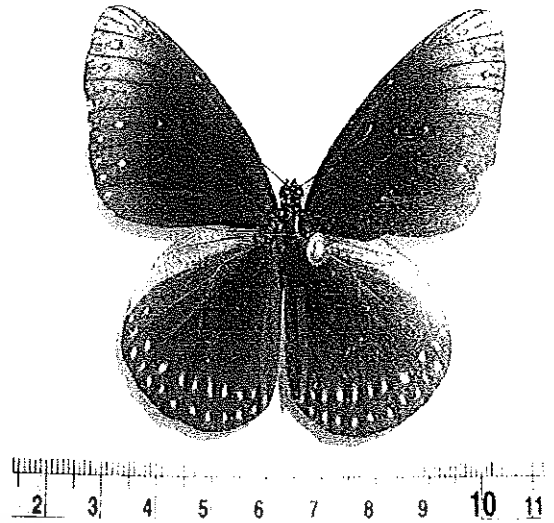

ผีเสื้อเหลืองสยามขอบดำ (*Cepora nadina*)

ผีเสื้อหนอนใบกุ่มเส้นดำ (*Appias libythea*)

ผีเสื้อปลายปีกส้มเล็ก (*Ixis pyrene*)

ผีเสื้อปลายปีกส้มใหญ่ (*Hebomonina glaucippe*)

ผีเสื้อหนอนกุหลาบ (*Catopsilia pomona* f. *crocale*)

ผีเสื้อหนอนอุจจารมด (Catopsilia pomona) ผีเสื้อหนอนอุจจารมด (Catopsilia pomona f. jugurtha)

ผีเสื้อฟ้าเมียเลียนธรรมดา (Pareronia valeria)

ผีเสื้อเนรจิ้ว (Eurema sp)

ผีเสื้อเณรแอนเดอร์สัน (*Eurema andersonii*)

ผีเสื้อหนอนใบรักธรรมดา (*Danaus chrysippus*)

ผีเสื้อหนอนใบรักลายเสือ (*Danaus genutia*)

ผีเสื้อหนอนใบรักฟ้าใหญ่ (*Tirumala septentrionis*)

ผีเสื้อหนอนใบรักแถบกว้าง (*Tirumala limniace*) ผีเสื้อจระกานอนยี่โถ (*Euploea core*)