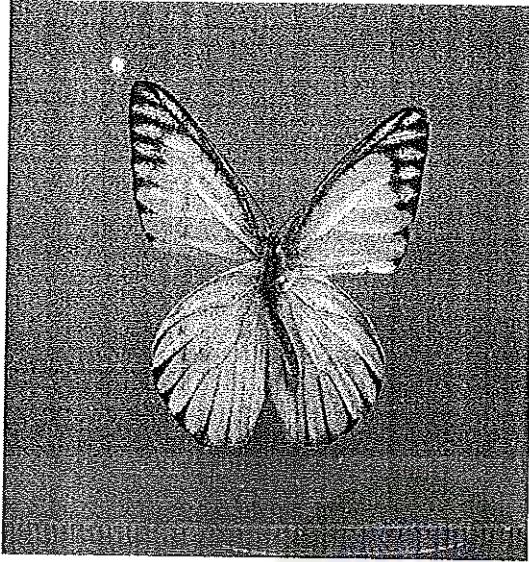

มหาวิทยาลัยราชภัฏมหาสารคาม
RAJABHAT MAHASARAKHAM UNIVERSITY

2 3 4 5 6 7 8 9 10 11 12

1 2 3 4 5 6 7 8 9 10

ผีเสื้ออุงทองธรรมดา (*Trodies aeacus*)

ผีเสื้อหางตุ้มจุดชมพู (*Pachliopta aristolochia.*)

3 4 5 6 7 8 9 10 11 12

2 3 4 5 6 7 8 9 10 11 12

ผีเสื้อเชิงลายธรรมดา (*Chilasa clytai*)

ผีเสื้อหนอนมะนาว (*Papilio demoleus*)

ผีเสื้อหางติ่งเฮเลน (*Papilio helenus*)

ผีเสื้อหนอนจำปีธรรมดา (*Graphium Agamemnon*)

ผีเสื้อขาวแคะ (*Leptosia nina*)

ผีเสื้อเหลืองสยามขอบดำ (*Cepora nadina*)

ผีเสื้อหนอนใบกุ่มเส้นดำ (*Appias libythea*)

ผีเสื้อปลายปีกส้มเล็ก (*Ixis pyrene*)

ผีเสื้อปลายปีกส้มใหญ่ (*Hebomonina glaucippe*)

ผีเสื้อหนอนกุหลาบ (*Catopsilia pomona* f. *crocale*)