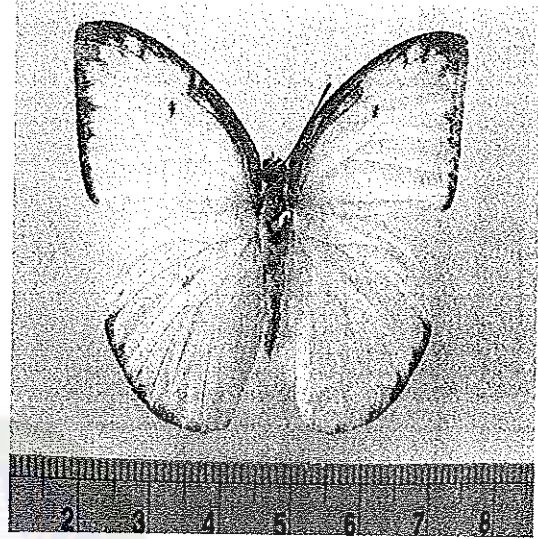

ผีเสื้อเหลืองสยามขอบดำ (*Cepora nadina*)

ผีเสื้อหนอนใบกุ่มเส้นดำ (*Appias libythea*)

ผีเสื้อปลายปีกส้มเล็ก (*Ixis pyrene*)

ผีเสื้อปลายปีกส้มใหญ่ (*Hebomonina glaucippe*)

ผีเสื้อหนอนกุหลาบ (*Catopsilia pomona* f. *crocale*)