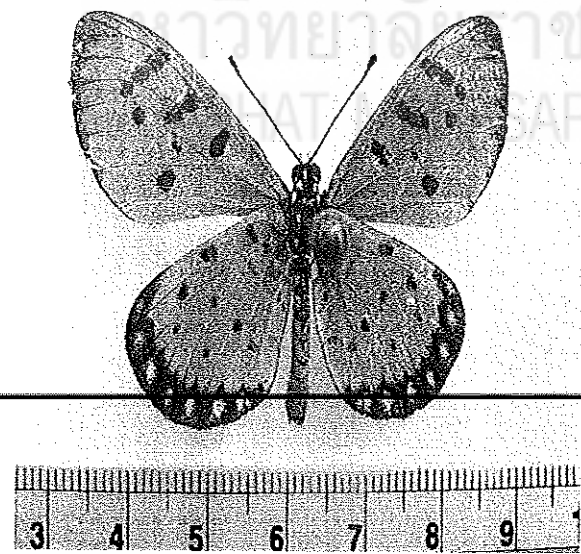

ผีเสื้อหนอนอุจจารมด (Catopsilia pomona) ผีเสื้อหนอนอุจจารมด (Catopsilia pomona f. jugurtha)

ผีเสื้อฟ้าเมียเลียนธรรมดา (Pareronia valeria)

ผีเสื้อเนรจิ้ว (Eurema sp)

ผีเสื้อเณรแอนเดอร์สัน (*Eurema andersonii*)

ผีเสื้อหนอนใบรักธรรมดา (*Danaus chrysippus*)

ผีเสื้อหนอนใบรักลายเสือ (*Danaus genutia*)

ผีเสื้อหนอนใบรักฟ้าใหญ่ (*Tirumala septentrionis*)

ผีเสื้อหนอนใบรักแถบกว้าง (*Tirumala limniace*) ผีเสื้อจระกานอนยี่โถ (*Euploea core*)