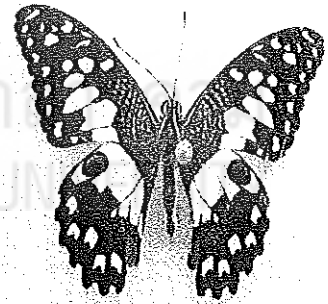

มหาวิทยาลัยราชภัฏมหาสารคาม
RAJABHAT MAHASARAKHAM UNIVERSITY

2 3 4 5 6 7 8 9 10 11 12

1 2 3 4 5 6 7 8 9 10

ผีเสื้ออุงทองธรรมดา (*Trodies aeacus*)

ผีเสื้อหางตุ้มจุดชมพู (*Pachliopta aristolochia.*)

3 4 5 6 7 8 9 10 11 12

2 3 4 5 6 7 8 9 10 11 12

ผีเสื้อเชิงลายธรรมดา (*Chilasa clytai*)

ผีเสื้อหนอนมะนาว (*Papilio demoleus*)

ผีเสื้อหางติ่งเฮเลน (*Papilio helenus*)

ผีเสื้อหนอนจำปีธรรมดา (*Graphium Agamemnon*)

ผีเสื้อขาวแคะ (*Leptosia nina*)