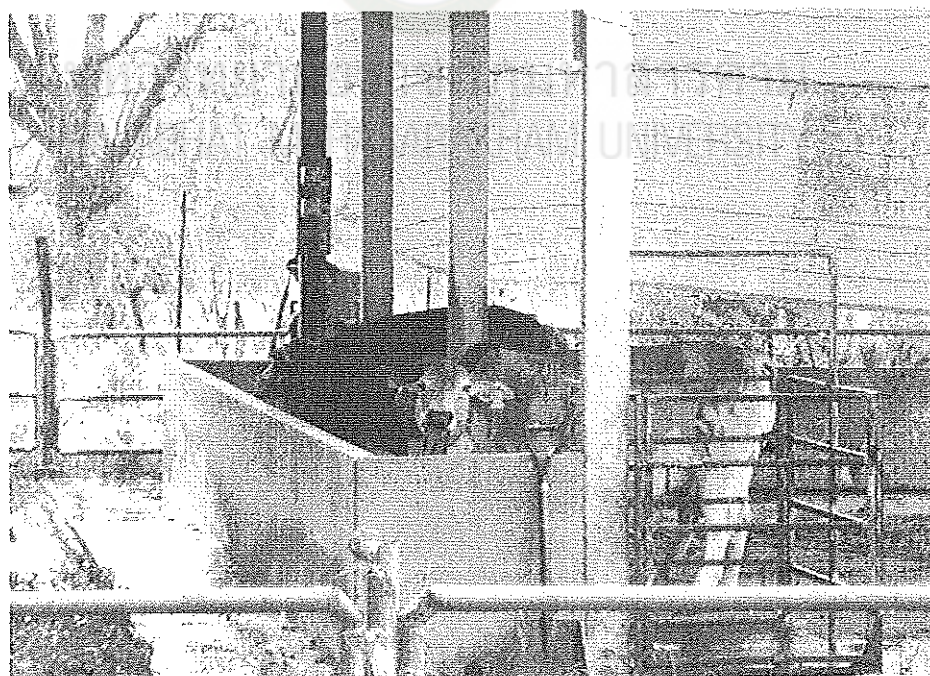

ภาพปกผนวก

มหาวิทยาลัยราชภัฏมหาสารคาม  
RAJABHAT MAHASARAKHAM UNIVERSITY

ภาพผนวกที่ 1 สภาพ โคพื้นเมืองในแปลงทะเล่ิมในแปลงหญ้า

ภาพผนวกที่ 2 โคพื้นเมืองกินหญ้าสดในคอกในวันที่มีฝนตก

ภาพผนวกที่ 3 โคพื้นเมืองแทะเล็มหญ้าในบริเวณคอกพัก

ภาพผนวกที่ 4 ชั่งน้ำหนักโคพื้นเมืองเป็นประจำทุกเดือน